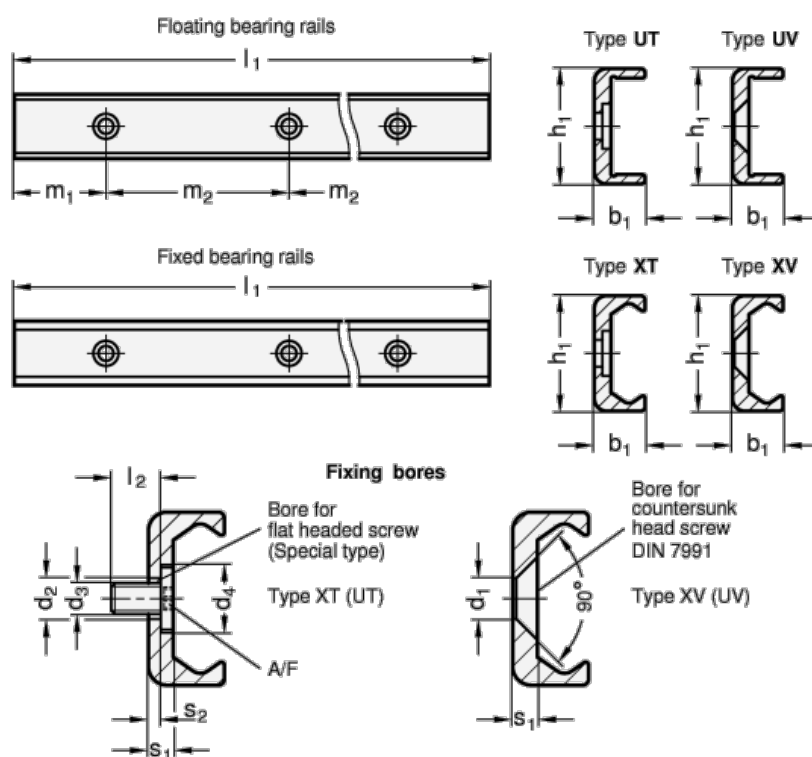

Varenummer: 20242235104040XT  
 Beskrivelse: E+G kompakt profil GN 2422-35-1040-40

## Mål

A/F = T30	L2	= 12
b1 = 16.5	m1	= 40
d1 =	m2	= 80
d2 = 8	s1	= 3.5
d3 = M6	s2	= 2.7
d4 = 15	Vægt i (g)	= 1654
h1 = 35		
L1 = 1040		